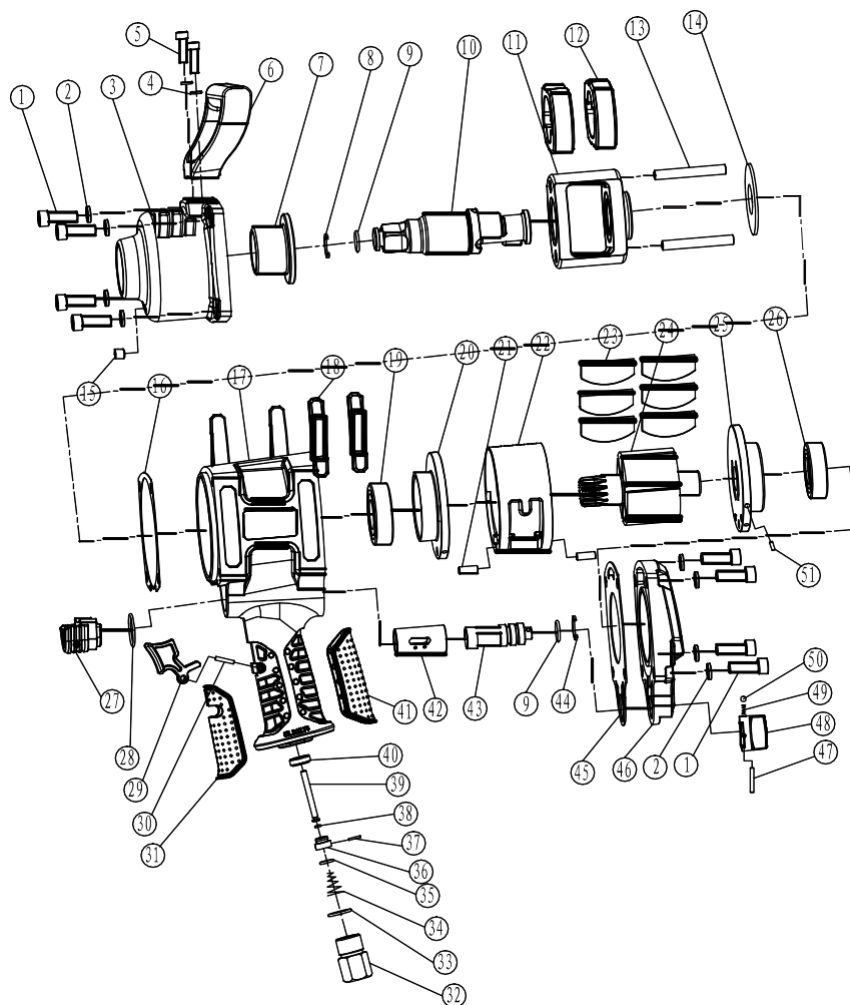

APB-0544

CHAVE DE IMPACTO 3/4" (TWIN HAMMER)

Item	Código	Descrição
1	07 51 0544 01	Parafuso M8x25
2	07 51 0544 02	Arruela De Pressão
3	07 51 0544 03	Carcaça Do Martelo
4	07 51 0544 04	Arruela De Pressão
5	07 51 0544 05	Parafuso M6x20
6	07 51 0544 06	Manipulo
7	07 51 0544 07	Bucha Da Bigoma
8	07 51 0544 08	Anel Trava
9	07 51 0544 09	O-ring 12x2.3
10	07 51 0544 10	Bigoma
11	07 51 0544 11	Caixa Do Martelo
12	07 51 0544 12	Martelo
13	07 51 0544 13	Pino Do Martelo
14	07 51 0544 14	Parafuso M8x6
15	07 51 0544 15	Placa Espaçadora
16	07 51 0544 16	Junta Dianteira
17	07 51 0544 17	Carcaça

Item	Código	Descrição
18	07 51 0544 18	Proteção De Borracha
19	07 51 0544 19	Rolamento
20	07 51 0544 20	Placa Frontal
21	07 51 0544 21	Pino 6x16
22	07 51 0544 22	Cilindro
23	07 51 0544 23	Laminas Do Rotor
24	07 51 0544 24	Rotor
25	07 51 0544 25	Placa Traseira
26	07 51 0544 26	Rolamento
27	07 51 0544 27	Tampa De Exaustão
28	07 51 0544 28	O-ring 27x24
29	07 51 0544 29	Gatilho
30	07 51 0544 30	Pino 4x18
31	07 51 0544 31	Acabamento Dianteiro
32	07 51 0544 32	Entrada De Ar
33	07 51 0544 33	O-ring 14x2
34	07 51 0544 34	Mola Da Entrada De Ar

Item	Código	Descrição
35	07 51 0544 35	O-ring 5x1.8
36	07 51 0544 36	Assento Da Valvula
37	07 51 0544 37	Pino 1.5x14
38	07 51 0544 38	O-ring 25x1.5
39	07 51 0544 39	Pino Da Valvula
40	07 51 0544 40	Espaçador
41	07 51 0544 41	Acabamento Trás-Punho
42	07 51 0544 42	Bucha Da Valvula
43	07 51 0544 43	Valvula De Reversão
44	07 51 0544 44	Anel Trava
45	07 51 0544 45	Junta Traseira
46	07 51 0544 46	Tampa Traseira
47	07 51 0544 47	Pino 3x24
48	07 51 0544 48	Botão De Reversão
49	07 51 0544 49	Mola Botão Reversão
50	07 51 0544 50	Esfera Metálica
51	07 51 0544 51	Pino 4x8